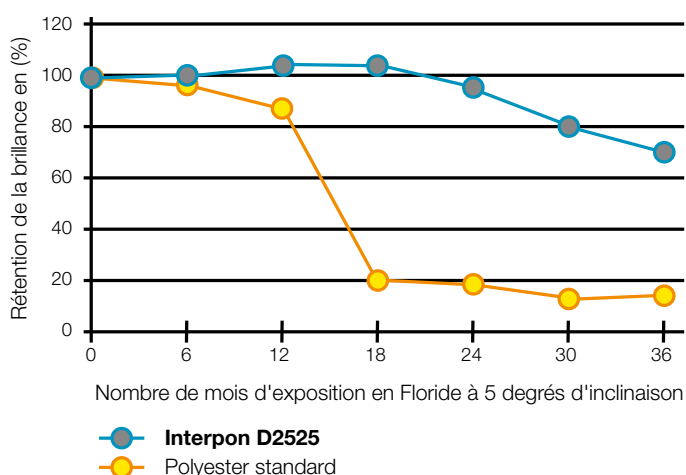

Les tests de Floride,

consistent à observer la variation de teinte et le changement de brillance en exposition naturelle. Le climat de Floride combine :

- fortes attaques UV
- hautes températures
- humidité élevée

Pour plus d'informations, visitez [interpon.fr](https://www.interpon.fr) ou contactez votre responsable commercial.